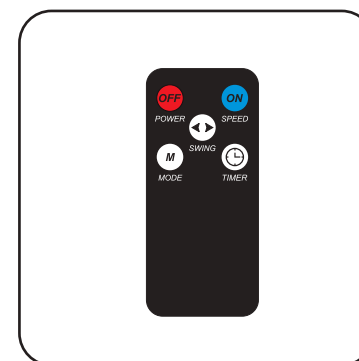

Stand Fan Drop 2

- دارای ریموت کنترل.
- با ۳ سرعت گردش هوا.
- حجم باد دهی ۵۶ متر مکعب بر دقیقه.
- دکمه تنظیم تایمر.
- پروانه ۵ پره جداشونده و قابل شستشو.
- تنظیم سه حالت پایه (ایستاده، رومیزی، دیواری).
- با قدرت بالا، کم مصرف، کم صدا و بادوام.
- قابلیت گردش افقی جانبی تا ۹۰ درجه.
- قابلیت تنظیم جهت موتور (عمودی).
- جنس پروانه ۱۰۰٪ ABS.
- دارای گارد فلزی ایمن.
- قابلیت تنظیم ارتفاع دلخواه.

wall mode

Table mode

Stand mode

+ Remote control

Stand Fan Avantgarde Economy

✓ با قابلیت تنظیم ارتفاع دلخواه

✓ دارای چراغ ال ای دی

- حجم باد دهی ۵۶ متر مکعب بر دقیقه.
- پروانه ۵ پره جداشونده و قابل شستشو.
- تنظیم ۳ سرعت شدت باد مطابق با سلیقه مصرف کننده.
- قابلیت تنظیم ارتفاع دلخواه.
- با قدرت بالا ، کم مصرف ، کم صدا و بادوام.
- قابلیت گردش افقی جانبی تا ۹۰ درجه.
- قابلیت تنظیم جهت موتور (عمودی).
- کلید ON/OFF و تنظیم سه سرعت روی کاور موتور.
- جنس پروانه ۱۰۰٪ ABS.
- دارای گارد فلزی ایمن.