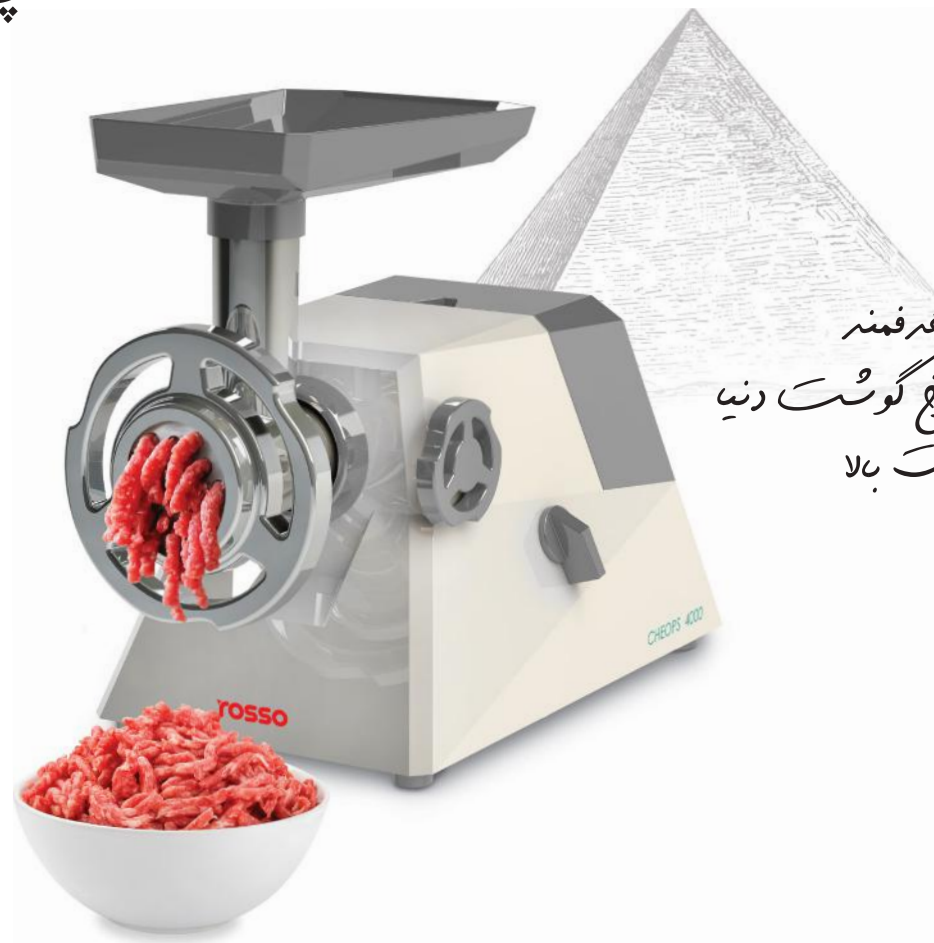

چرخ گوشت خئوپس Cheops

به زودی

طراحی هدفمند
کم‌صداترین چرخ گوشت دنیا
با قدرت بالا

ویژگی‌ها

دارای دو عدد شبکه ریز و درشت	حداکثر میزان صدا 25dB
دارای محفظه نگهداری لوازم جانبی و تجهیزات	جنس تیغه استیل ضد زنگ
مجهز به کلید دور برگردان برای سهولت در چرخ کردن گوشت	جنس گلویی آلومینیوم
محفظه نگهداری لوازم جانبی	جنس بدنه ABS درجه یک
پایه ضد لغزش	دارای سوسیس ساز و شبکه سبزی
دارای سینی غذای قابل جابجایی بزرگ جهت سهولت در استفاده	قابلیت چرخ کردن انواع گوشت خام و پخته