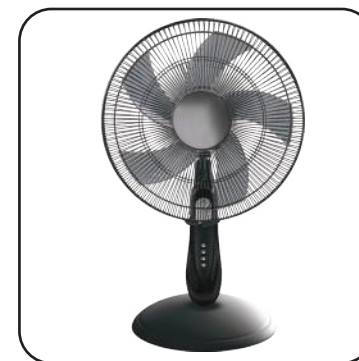

Stand Fan Avantgarde Luxury

به زودی

طراحی منحصربه‌فرد
و الهام گرفته از طبیعت

- حجم باد دهی ۵۶ متر مکعب بر دقیقه.
- پروانه ۵ پره جداشونده و قابل شستشو.
- پایه تمام چوبی درجه یک (برای اولین بار در دنیا).
- کفی نگهدارنده آلومینیومی با پایه ضد لغزش.
- با قدرت بالا، کم مصرف، کم صدا و بادوام.
- قابلیت گردش افقی جانبی تا ۹۰ درجه.
- قابلیت تنظیم جهت موتور (عمودی).
- کلید ON/OFF و تنظیم سه سرعت روی کاور موتور.
- جنس پروانه ۱۰۰٪ ABS.
- دارای گارد فلزی ایمن.
- طراحی الهام گرفته از طبیعت.

Stand Fan Drop 2

- دارای ریموت کنترل.
- با ۳ سرعت گردش هوا.
- حجم باد دهی ۵۶ متر مکعب بر دقیقه.
- دکمه تنظیم تایمر.
- پروانه ۵ پره جداشونده و قابل شستشو.
- تنظیم سه حالت پایه (ایستاده، رومیزی، دیواری).
- با قدرت بالا، کم مصرف، کم صدا و بادوام.
- قابلیت گردش افقی جانبی تا ۹۰ درجه.
- قابلیت تنظیم جهت موتور (عمودی).
- جنس پروانه ۱۰۰٪ ABS.
- دارای گارد فلزی ایمن.
- قابلیت تنظیم ارتفاع دلخواه.

wall mode

Table mode

Stand mode

+ Remote control

Stand Fan Avantgarde Economy

✓ با قابلیت تنظیم ارتفاع دلخواه

✓ دارای چراغ ال ای دی

- حجم باد دهی ۵۶ متر مکعب بر دقیقه.
- پروانه ۵ پره جداشونده و قابل شستشو.
- تنظیم ۳ سرعت شدت باد مطابق با سلیقه مصرف کننده.
- قابلیت تنظیم ارتفاع دلخواه.
- با قدرت بالا ، کم مصرف ، کم صدا و بادوام.
- قابلیت گردش افقی جانبی تا ۹۰ درجه.
- قابلیت تنظیم جهت موتور (عمودی).
- کلید ON/OFF و تنظیم سه سرعت روی کاور موتور.
- جنس پروانه ۱۰۰٪ ABS.
- دارای گارد فلزی ایمن.