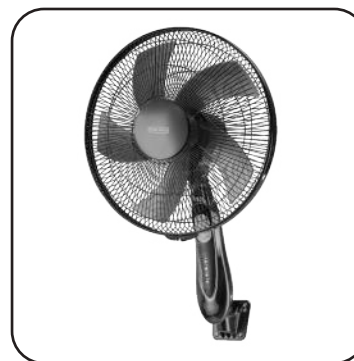

Stand Fan Avantgarde Luxury

به زودی

طراحی منحصربه‌فرد
و الهام گرفته از طبیعت

- حجم باد دهی ۵۶ متر مکعب بر دقیقه.
- پروانه ۵ پره جداشونده و قابل شستشو.
- پایه تمام چوبی درجه یک (برای اولین بار در دنیا).
- کفی نگهدارنده آلومینیومی با پایه ضد لغزش.
- با قدرت بالا، کم مصرف، کم صدا و بادوام.
- قابلیت گردش افقی جانبی تا ۹۰ درجه.
- قابلیت تنظیم جهت موتور (عمودی).
- کلید ON/OFF و تنظیم سه سرعت روی کاور موتور.
- جنس پروانه ۱۰۰٪ ABS.
- دارای گارد فلزی ایمن.
- طراحی الهام گرفته از طبیعت.

Stand Fan Drop 2

- دارای ریموت کنترل.
- با ۳ سرعت گردش هوا.
- حجم باد دهی ۵۶ متر مکعب بر دقیقه.
- دکمه تنظیم تایمر.
- پروانه ۵ پره جداشونده و قابل شستشو.
- تنظیم سه حالت پایه (ایستاده، رومیزی، دیواری).
- با قدرت بالا، کم مصرف، کم صدا و بادوام.
- قابلیت گردش افقی جانبی تا ۹۰ درجه.
- قابلیت تنظیم جهت موتور (عمودی).
- جنس پروانه ۱۰۰٪ ABS.
- دارای گارد فلزی ایمن.
- قابلیت تنظیم ارتفاع دلخواه.